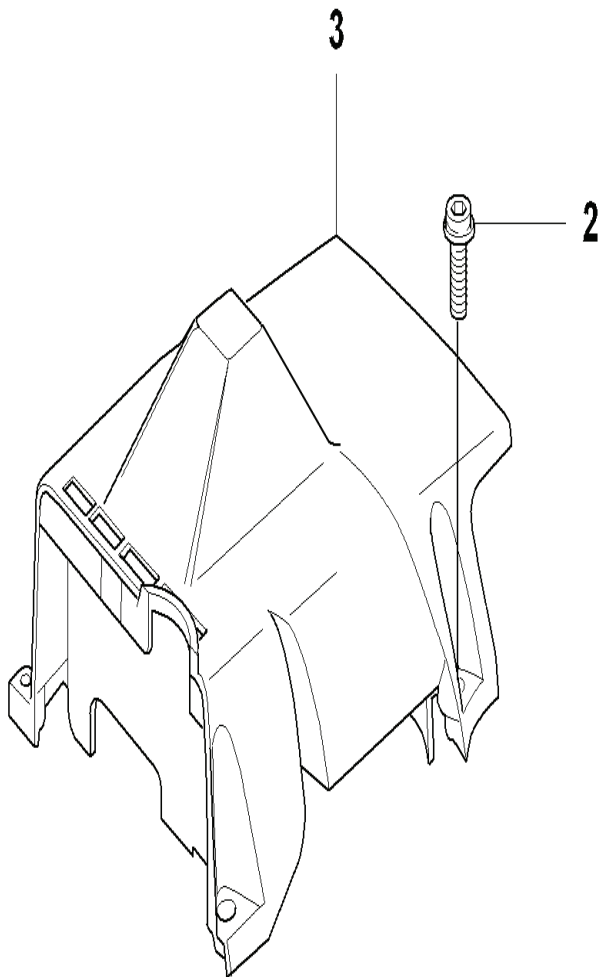

F CC2036

4 — CC 2036

REF.	ART. NR	ARTIKELBESKRIVNING	ANMÄRKNING	KIT
1	503938601	VÄRMESKYDD		
2	503214727	SKRUV IHSCFTO		4
3	537028701	CYLINDERKÅPA		
4	537323508	DEKAL