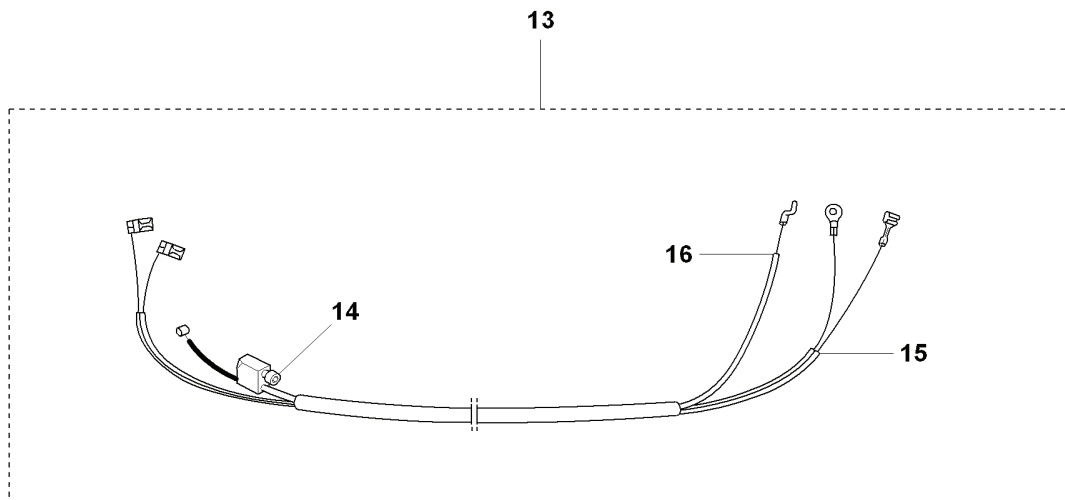

**C** CC2036

---

REF.	ART. NR	ARTIKELBESKRIVNING	ANMÄRKNING	KIT
1	502196002	HANDLEBAR PART ASSY		
2	537172806	HANDTAG		
3	731231401	MUTTER (HEXAGON)		
4	503200245	SKRUV IHSCFM		
5	537172903	FÄSTE		
6	725238151	SKRUV EHHM		
7	502219301	TURNING KNOB		
8	537360001	STYRE		
9	502217002	STYRHÅLLARE		

**D** CC2036

---

REF.	ART. NR	ARTIKELBESKRIVNING	ANMÄRKNING	KIT
1	537183509	HANDTAGSSYSTEM		
2	503718201	BRYTARE		
3	537160702	GASSPÄRR		
4	537174301	FJÄDER		
5	537160602	GASSPÄRR		
6	537174201	FJÄDER		
7	537160802	THROTTLE TRIGGER		
8	537160204	HANDTAGSHALVA		
9	537160303	HANDTAGSHALVA		
10	503216618	SKRUV IH SCT		2
11	503200735	SKRUV IH SCFM		
12	503221013	MUTTER (HEXAGON)		
13	544251001	KABLAGE KPL		
14	503216616	SKRUV IH SCT		
15	544251401	KORTSLUTNINGSKABEL		
16	544250801	GASVAJER		