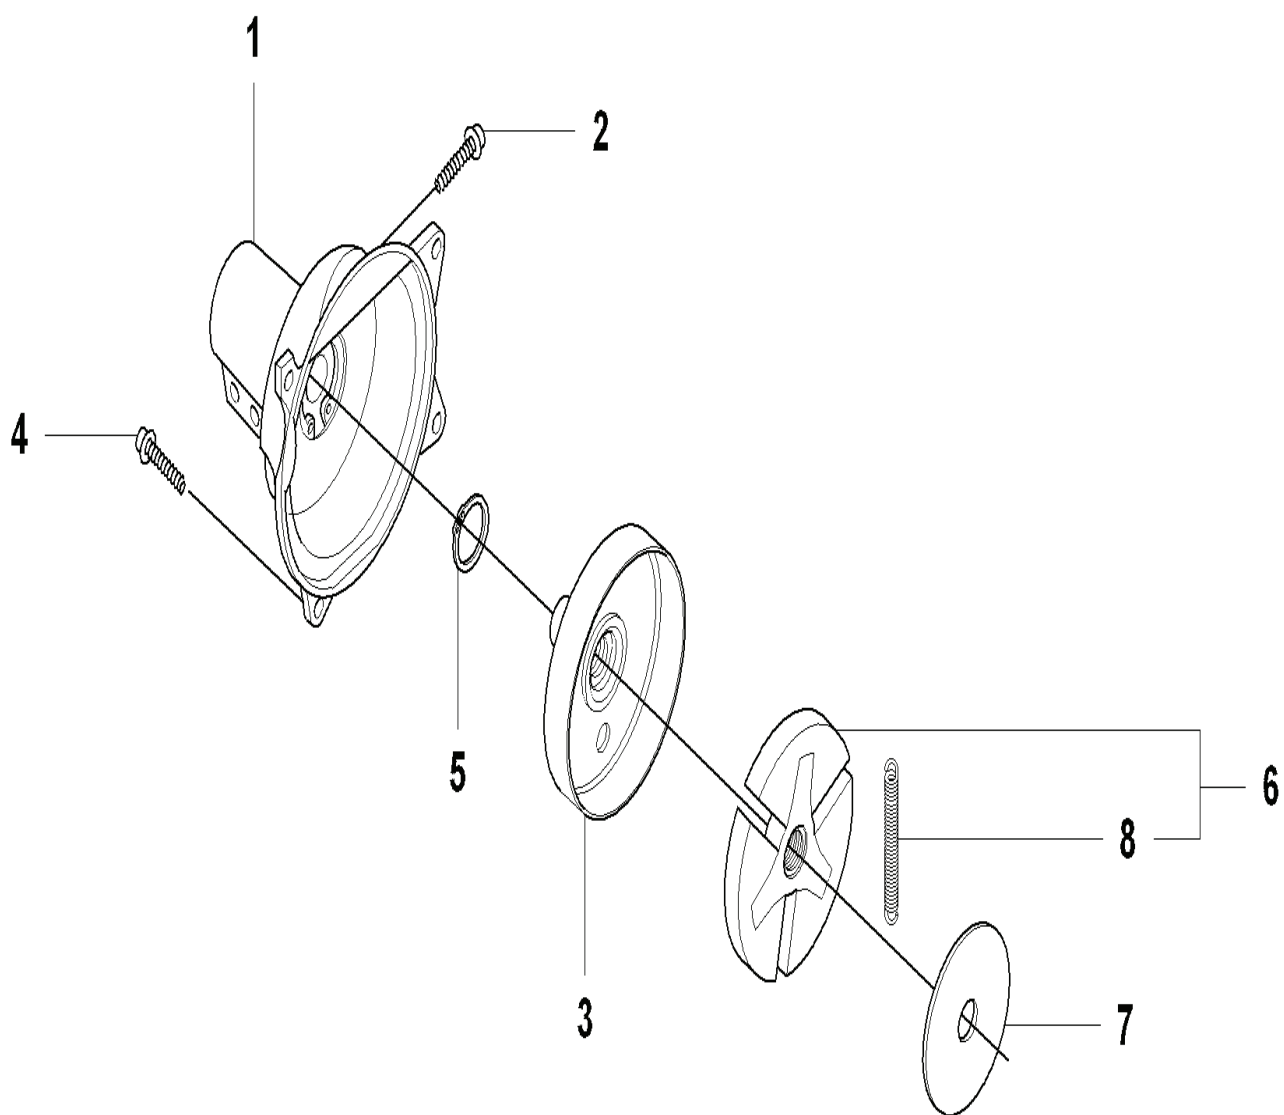

E CC2036

REF.	ART. NR	ARTIKELBESKRIVNING	ANMÄRKNING	KIT
1	502189402	KOPPLINGSKÅPA KPL		
2	503200730	SKRUV IHSCFM		2
3	544182001	KOPPLINGSTRUMMA KPL		
4	503214925	SKRUV IHSCFT		4
5	735311400	SPÄRRING		
6	503161302	KOPPLING KPL		
7	503521204	BRICKA		
8	504210016	KOPPLINGSFJÄDER