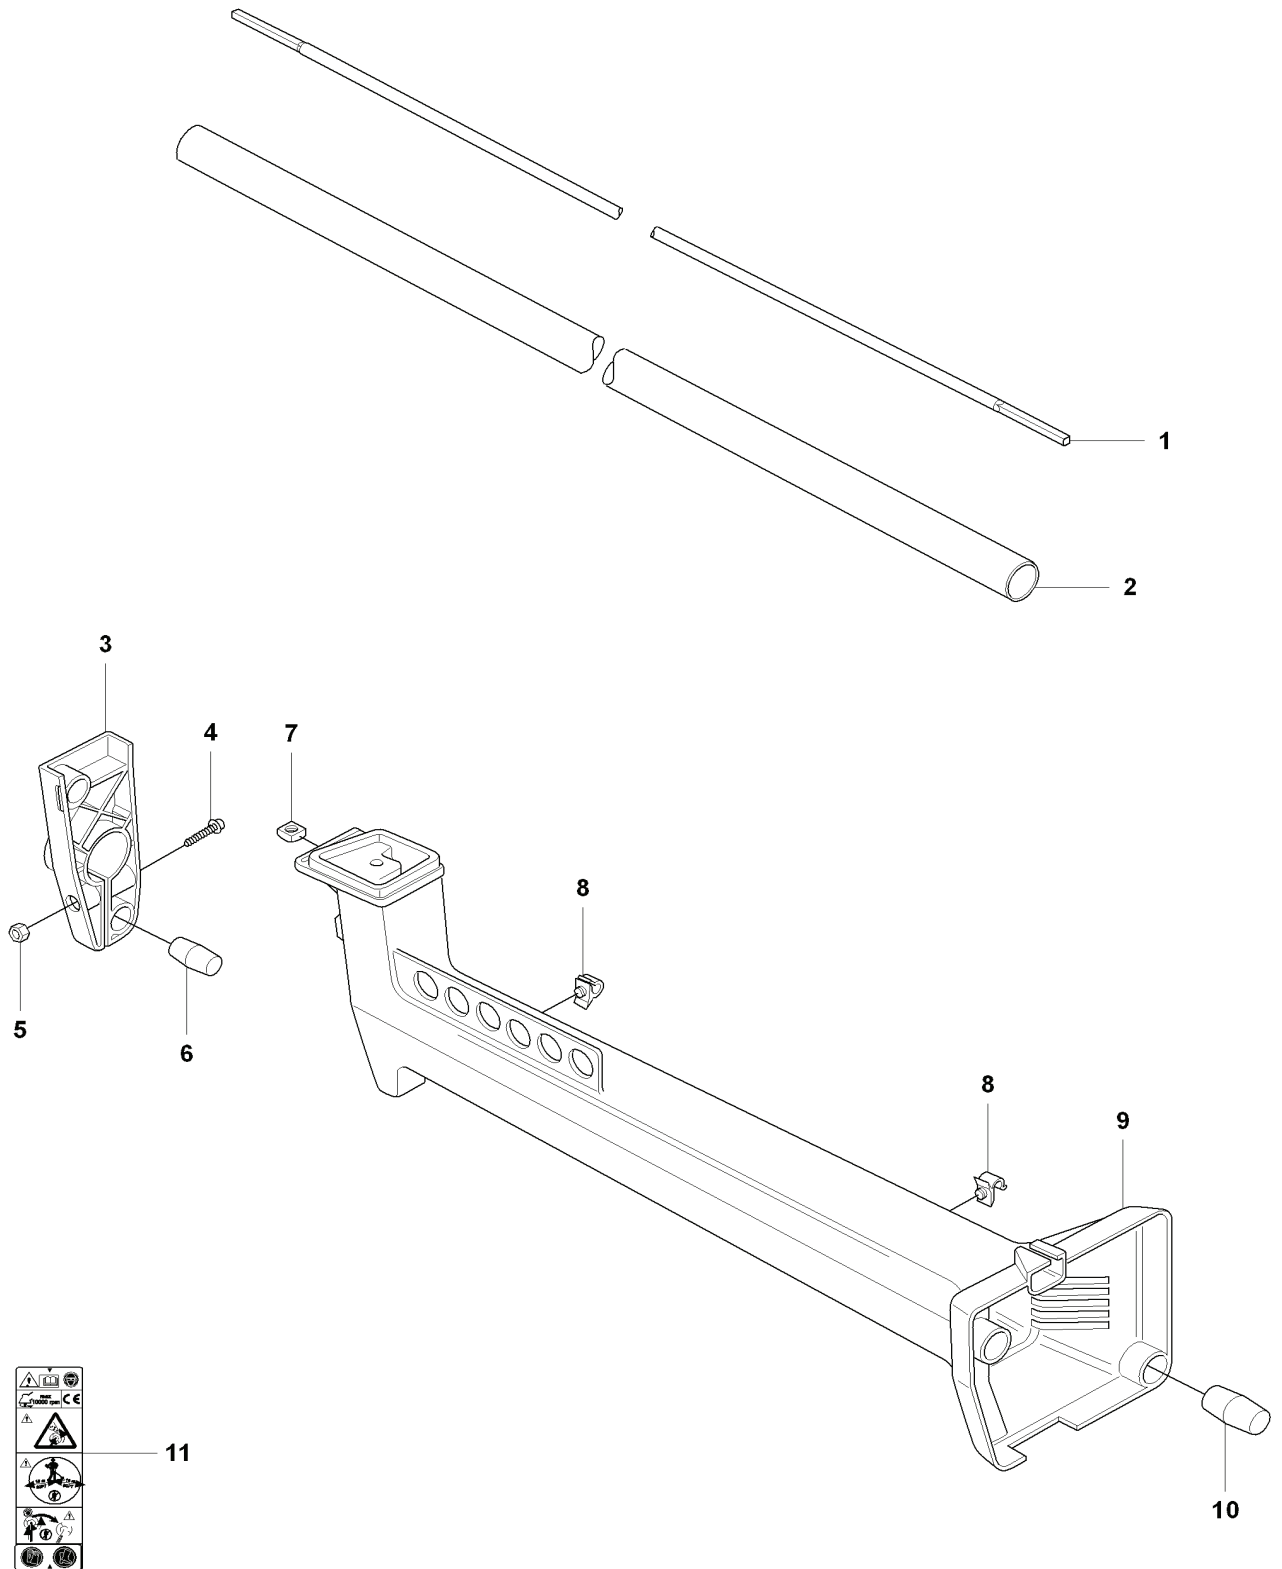

B CC2036

REF.	ART. NR	ARTIKELBESKRIVNING	ANMÄRKNING	KIT
1	544183201	DRIVAXEL		0
2	503889401	RÖR		0
3	502203102	HOLDER ANTIVIBRATION		0
4	503200730	SKRUV IHSCFM		0
5	731231401	MUTTER (HEXAGON)		0
6	502203201	VIBRATIONISOLATOR		2
7	502197101	MUTTER 4-KANT		0
8	502286101	KLÄMMA		2
9	502203302	UPPHÄNGNING		0
10	502203201	VIBRATIONISOLATOR		2
11	503799001	DEKAL		0