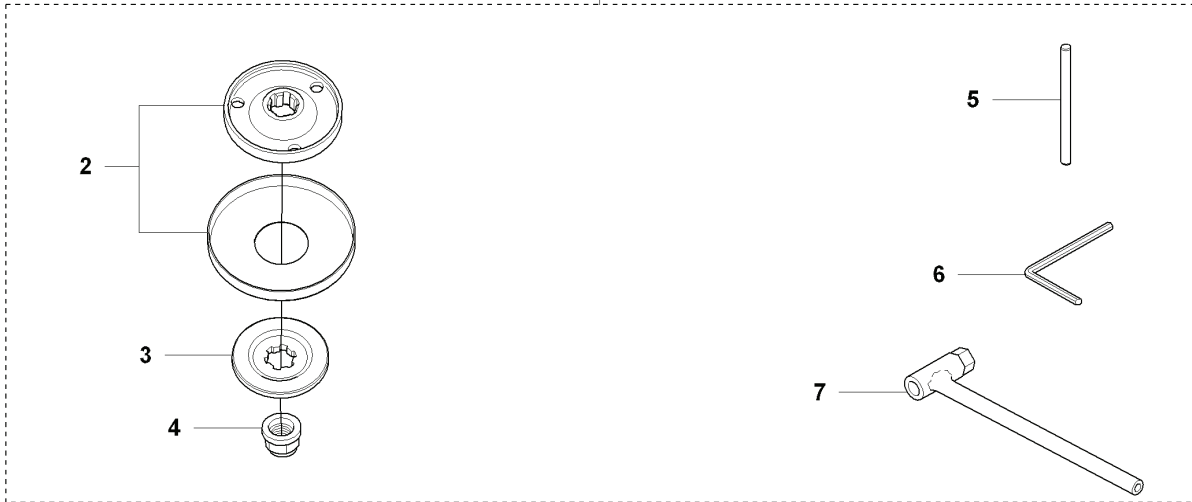

Q CC2036

**Accessories
Zubehöre
Accessoires
Acessorios
Tillbehör**

1

REF.	ART. NR	ARTIKELBESKRIVNING	ANMÄRKNING	KIT
1	502216014	TILLBEHÖRSPÅSE		
2	537351401	MEDBRINGARE		
3	537343501	STÖDFLÄNS		
4	503227301	MUTTER		
5	502285901	STOPP		
6	502215801	SKIFTNYCKEL		
7	502114602	HYLSNYCKEL		
8	501192201	VERKTYG		
9	503976501	FETT		
10	503801701	FETT		
11	503890102	STÖDKOPP		
12	537312901	TRANSPORTSKYDD		
13	501600203	SKRUVMEJSEL		
14	537216201	SELE		
14	537216202	SELE		
15	544359101	TRANSPORTSKYDD