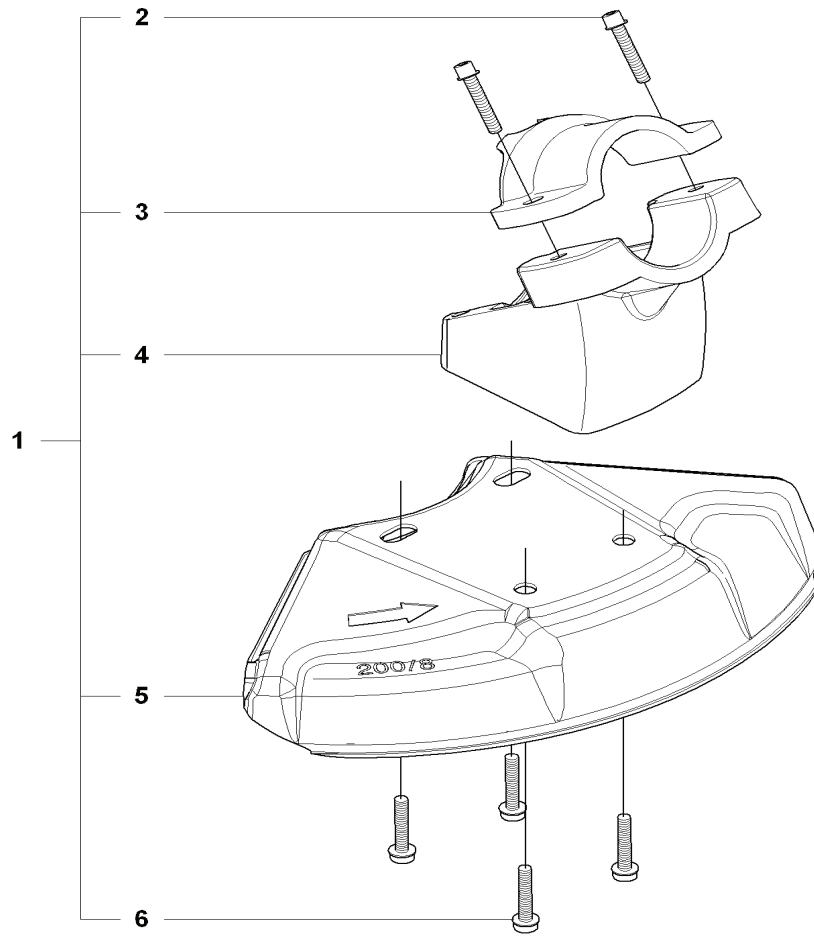

S CC2036

REF.	ART. NR	ARTIKELBESKRIVNING	ANMÄRKNING	KIT
1	537387701	KLINGSKYDD		0
2	503200216	SKRUV IHSCFM		2
3	537361101	ÖVERFALL		0
4	537361001	ADAPTER		0
5	537217104	KLINGSKYDD		0
6	503200216	SKRUV IHSCFM		4
7	537331602	KOMBINATIONSSKYDD		0
8	537396302	SPRUTSKYDD		0
9	503210716	SKRUV IH SCT		0
10	503798801	KNIV		0
11	537387201	SNÄPPE		4