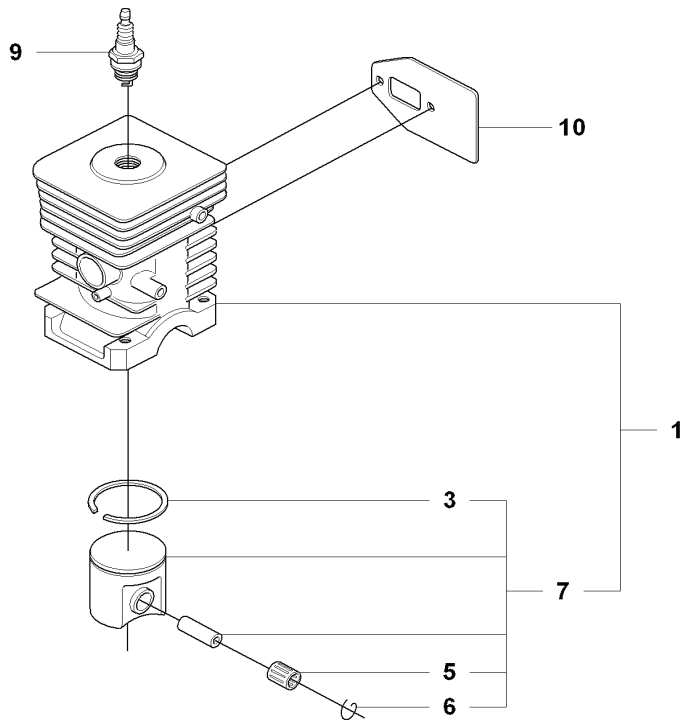

# F CC2036

4 — CC 2036

---

REF.	ART. NR	ARTIKELBESKRIVNING	ANMÄRKNING	KIT
1	503938601	VÄRMESKYDD		
2	503214727	SKRUV IHSCFTO		4
3	537028701	CYLINDERKÅPA		
4	537323508	DEKAL		

**G** CC2036

ø38mm

CC2036

ø40mm