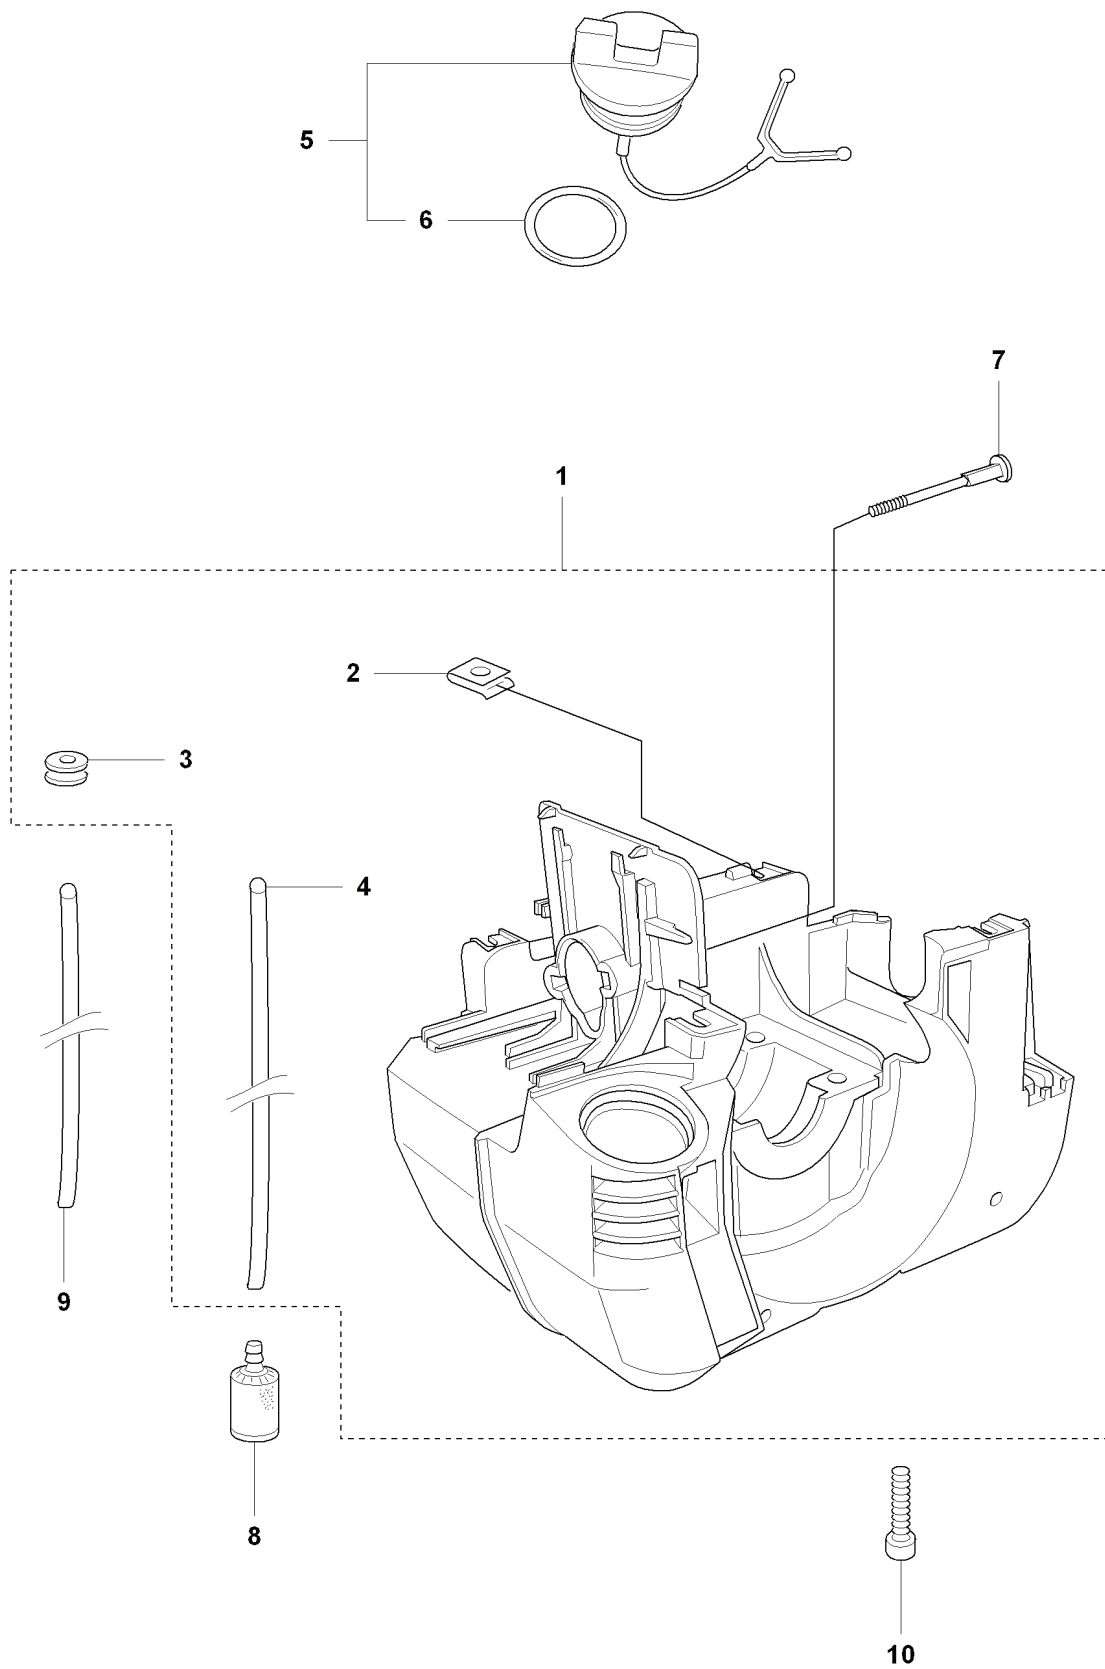

K CC2036

REF.	ART. NR	ARTIKELBESKRIVNING	ANMÄRKNING	KIT
1	503922201	VEVHUS KPL		
2	503227201	SPEED NUT		4
3	503735801	BUSHING		2
4	537042404	BRÄNSLESLANG		
5	503828004	TANKLOCK KPL		
6	501278201	PACKNING		
7	503988101	SCREW		2
8	503443201	BRÄNSLEFILTER		
9	537042403	BRÄNSLESLANG		
10	725537255	SKRUV IHSCM		4