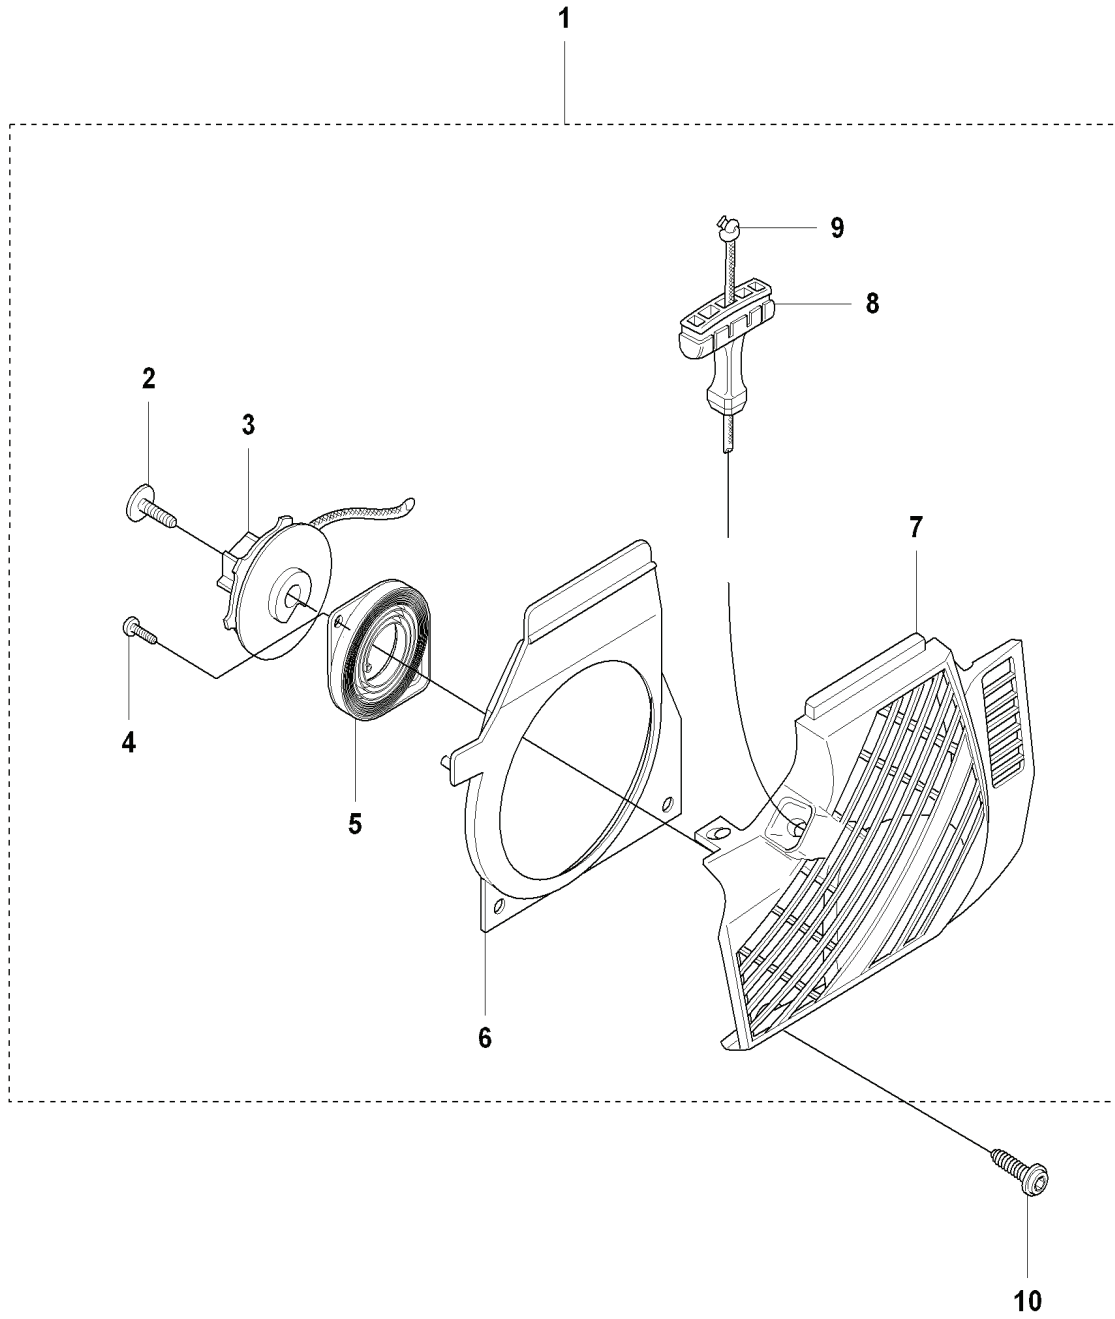

N CC2036

REF.	ART. NR	ARTIKELBESKRIVNING	ANMÄRKNING	KIT
1	502219503	STARTAPPARAT		
2	503217716	SKRUV IHSC T		
3	503775301	LINHJUL		
4	503212906	SCREW CCRPANT		2
5	502200601	FJÄDERKASSETT KPL		
6	502218501	LUFTLEDARE		
7	502219504	STARTAPPARAT		
8	503997701	STARTHANDTAG		
9	505305125	STARTSNÖRE		
10	503214925	SKRUV IHSCFT		2
11	537323604	DEKAL