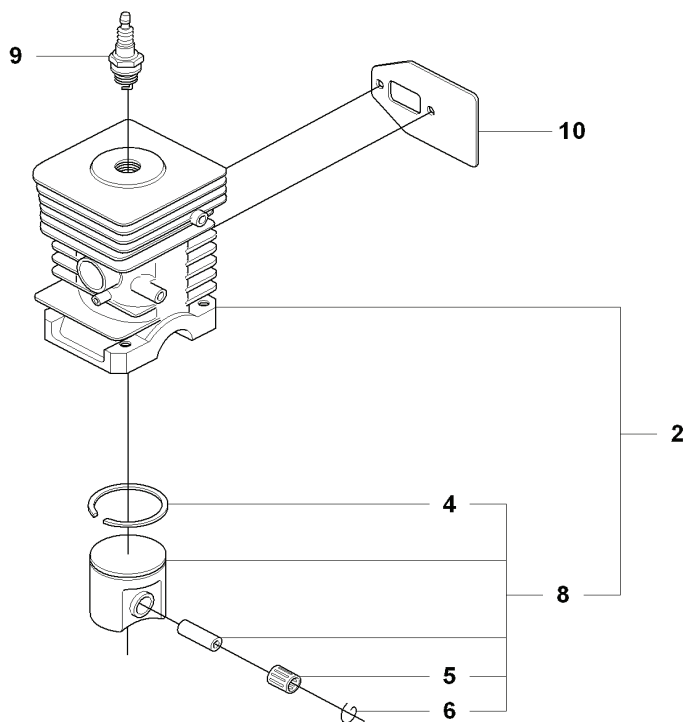

# F CC2036

4 — CC 2036

---

REF.	ART. NR	ARTIKELBESKRIVNING	ANMÄRKNING	KIT
1	503938601	VÄRMESKYDD		
2	503214727	SKRUV IHSCFTO		4
3	537028701	CYLINDERKÅPA		
4	537323508	DEKAL		

**G** CC2036

ø38mm

CC2036

ø40mm