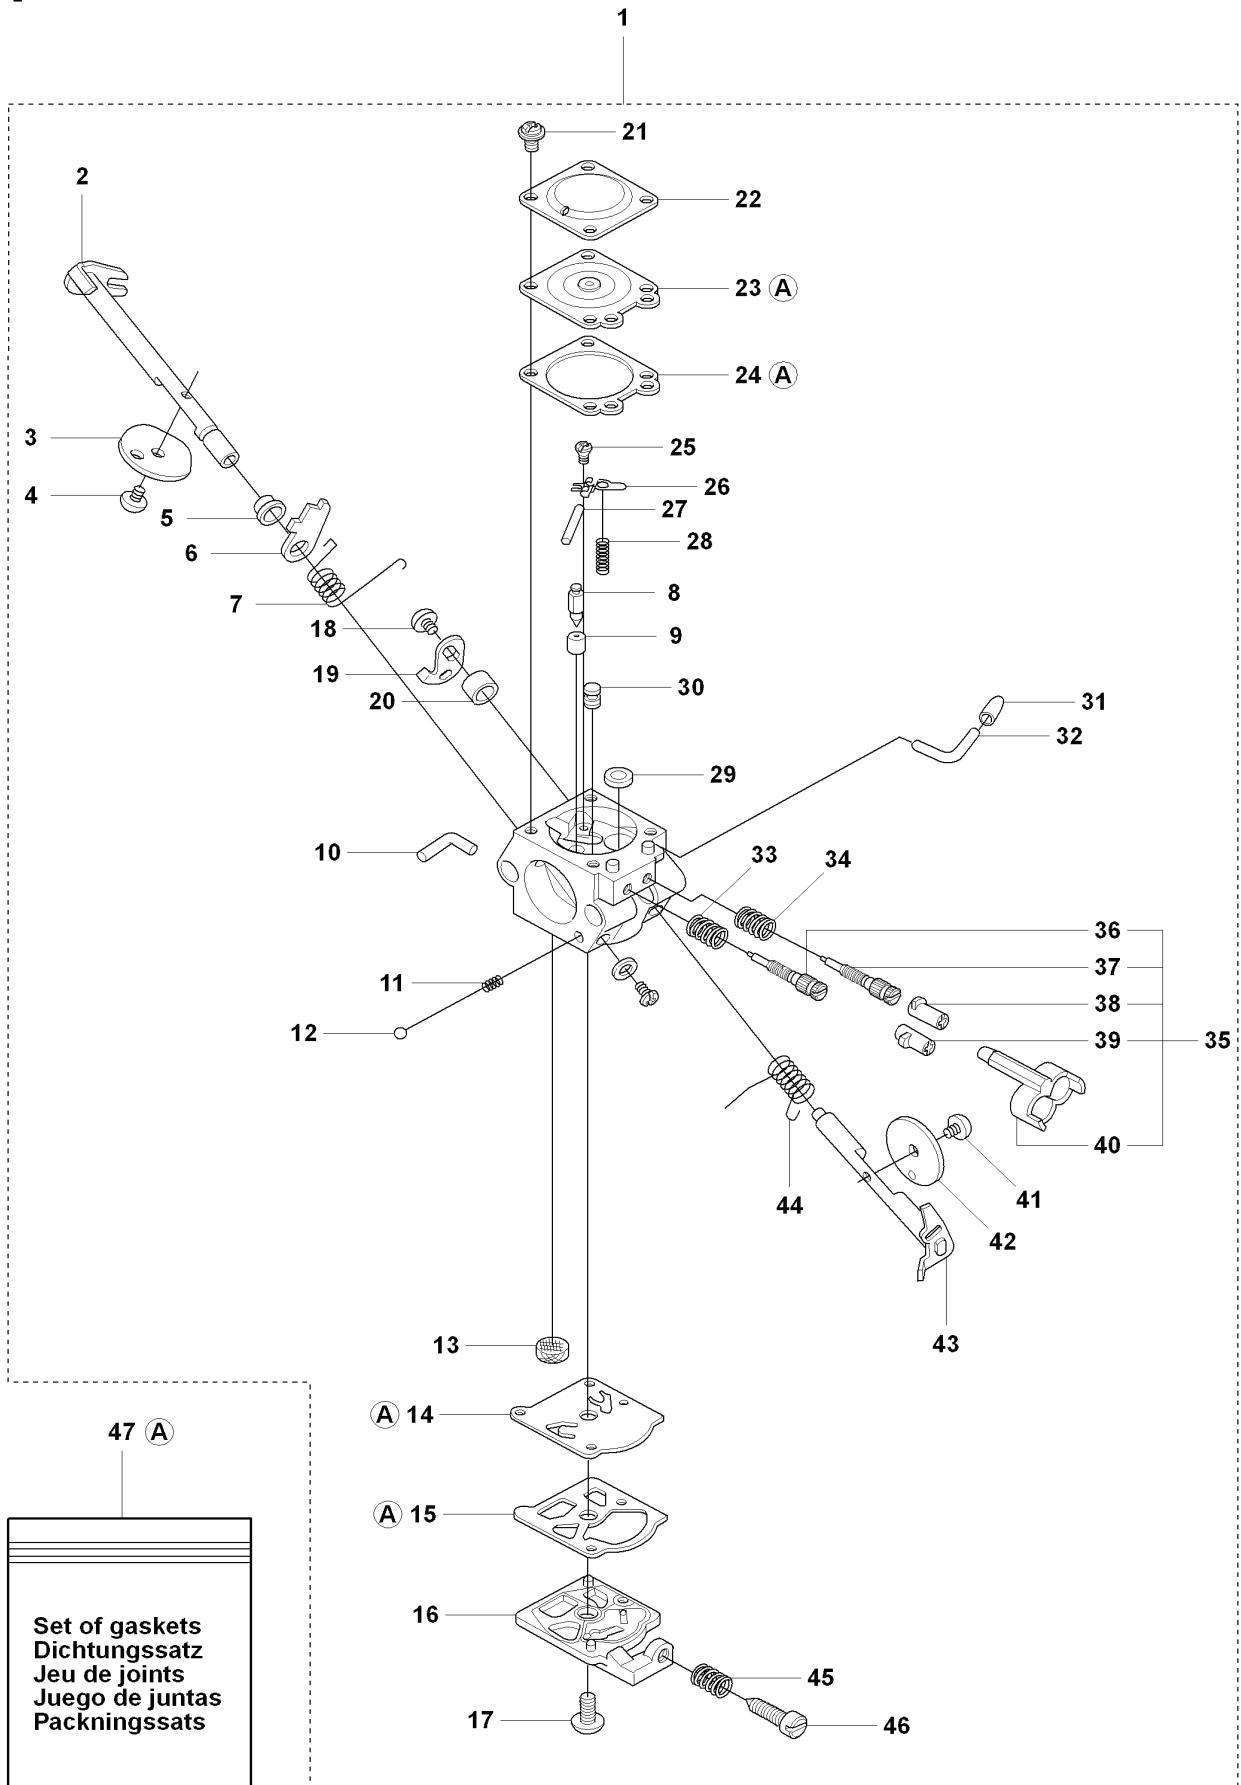

REF.	ART. NR	ARTIKELBESKRIVNING	ANMÄRKNING	KIT
1	537052701	FÖRGASARE		0
2	503994601	AXEL KPL		0
3	506028101	VENTIL		0
4	501468701	SCREW		0
5	502103101	BUSHING		0
6	505316782	HÄVARM		0
7	503994701	FJÄDER		0
8	503117001	NÄLVENTIL		0
9	502213501	SEAT INLET VALVE		0
10	502213701	FITTING		0
11	501468401	FJÄDER		0
12	501468501	KULA		0
13	501666101	NÄT		0
14	504130807	DIAPHRAGM PUMP		0
15	504130906	PACKNING		0
16	503994401	KÅPA		0
17	501466901	SCREW		0
18	501468701	SCREW		0
19	502213201	LEVER THROTTLE		0
20	502103001	DISTANS		0
21	503108701	SCREW		4
22	505316754	LOCK STYRMEMBRAN		0
23	503896701	MEMBRAN		0
24	505520110	PACKNING		0
25	505316717	SCREW		0
26	505520127	HÄVARM		0
27	505520125	TAPP		0
28	503915701	FJÄDER		0
29	503574201	PLUGG		0
30	503524201	NOZZLE ASSY		0
31	537051801	PLUGG		0
32	503994801	FITTING		0
33	504210049	FJÄDER		0
34	504210050	FJÄDER		0
35	503922301	LIMITER CAP		0
36	503915801	NÄL		0
37	503915101	NÄL		0
38	503913901	LIMITER CAP		0
39	503914001	LIMITER CAP		0
40	503915401	HÅLLARE		0
41	501468701	SCREW		0
42	502213301	VALVE THROTTLE		0
43	503994501	AXEL KPL		0
44	505316745	FJÄDER		0
45	501667801	FJÄDER		0
46	503104701	SCREW		0
47	530035173	PACKNINGSSATS		0