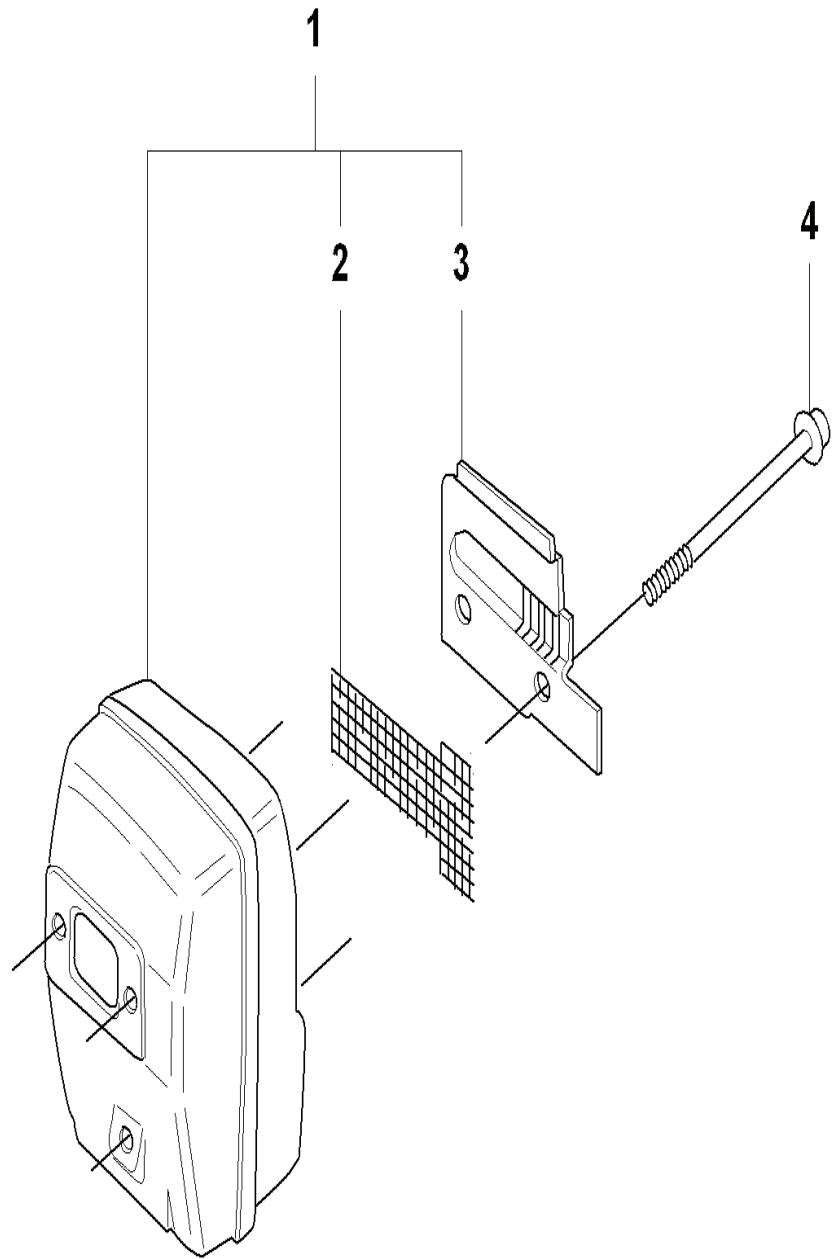

L CC2036

REF.	ART. NR	ARTIKELBESKRIVNING	ANMÄRKNING	KIT
1	503904702	LJUDDÄMPARE KPL		
2	503912501	GNISTFÅNGARNÄT		
3	503904601	AVGASLEDARE		
4	503202963	SKRUV IHSCFM		3