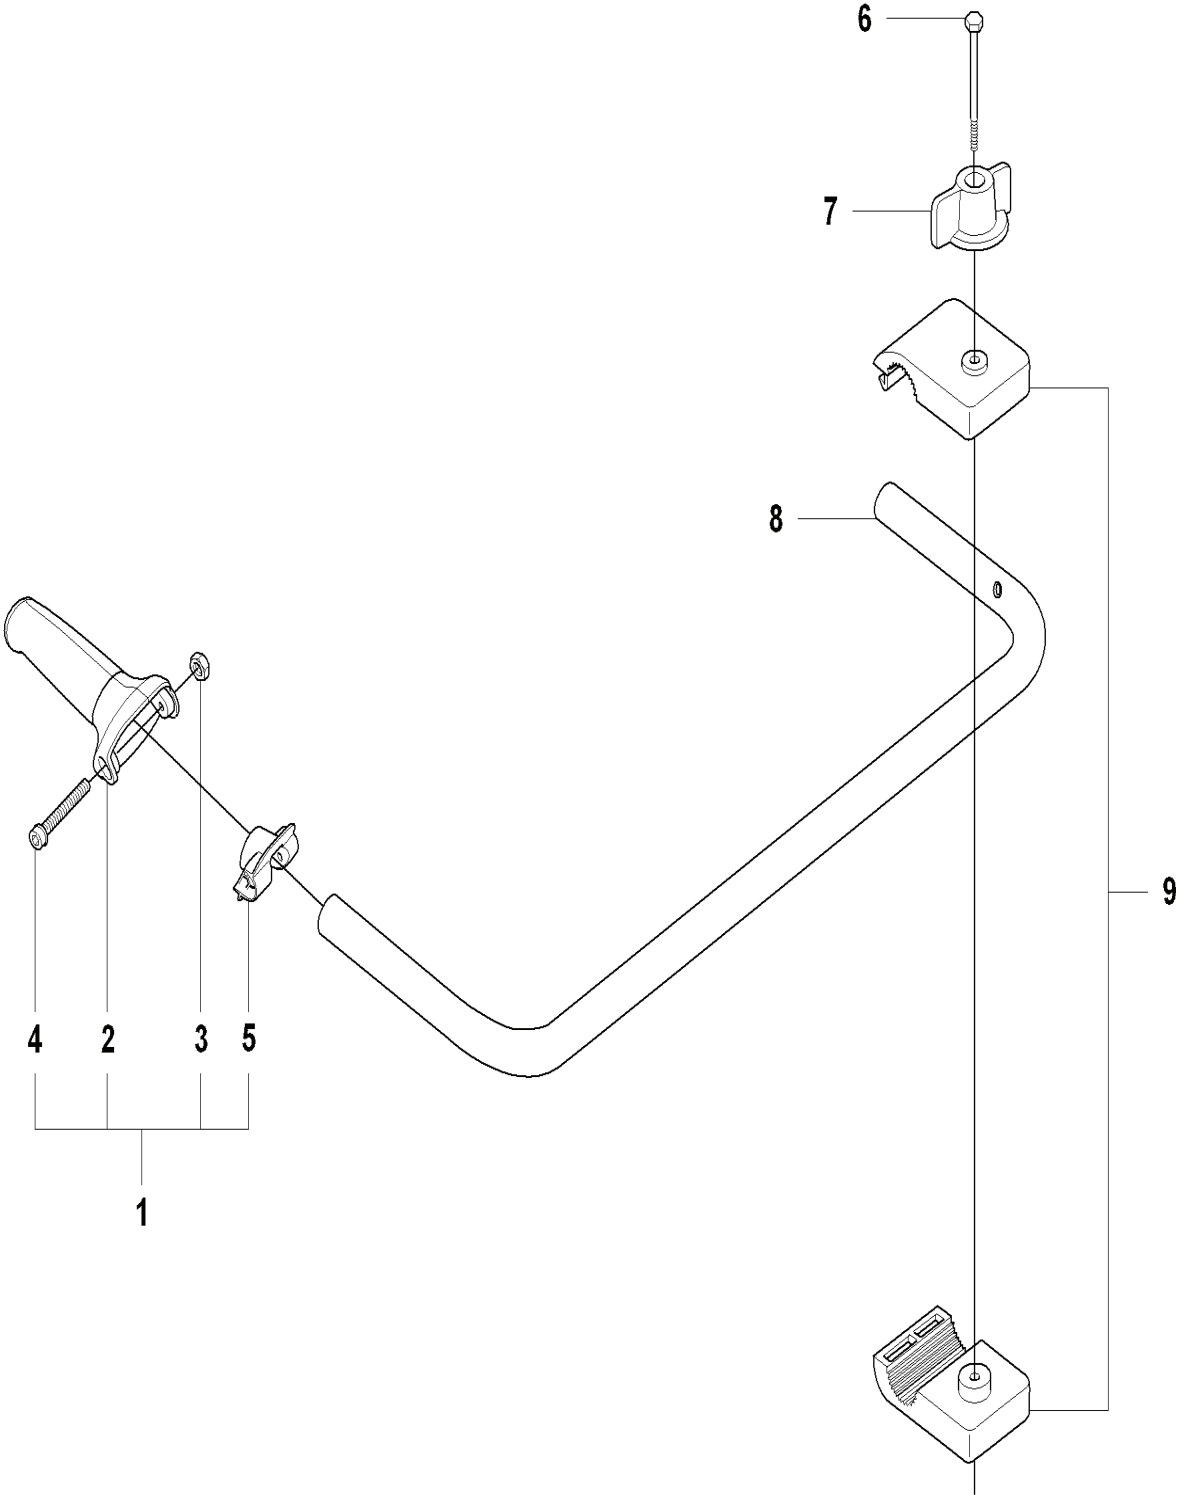

# A CC2036

---

REF.	ART. NR	ARTIKELBESKRIVNING	ANMÄRKNING	KIT
1	544216401	VÄXEL		
2	503200210	SKRUV IHSCFM		
3	544087601	ÖVERFALL		
4	537147401	MAGNET		
5	503201502	SCREW IHHM		
6	537295901	VÄXELHUS		
7	738219900	KULLAGER		
8	505133301	SPARE PARTS KIT		
9	503252801	KULLAGER		
10	735313110	SPÄRRING		
11	503200325	SKRUV IHSCFM		2
12	738210110	KULLAGER		
13	738210112	KULLAGER		
14	735312810	SPÄRRING		
15	735311400	SPÄRRING		
16	537351401	MEDBRINGARE		
17	537343501	STÖDFLÄNS		
18	503227301	MUTTER		

# B CC2036

---

REF.	ART. NR	ARTIKELBESKRIVNING	ANMÄRKNING	KIT
1	544183201	DRIVAXEL		0
2	503889401	RÖR		0
3	502203102	HOLDER ANTIVIBRATION		0
4	503200730	SKRUV IHSCFM		0
5	731231401	MUTTER (HEXAGON)		0
6	502203201	VIBRATIONISOLATOR		2
7	502197101	MUTTER 4-KANT		0
8	502286101	KLÄMMA		2
9	502203302	UPPHÄNGNING		0
10	502203201	VIBRATIONISOLATOR		2
11	503799001	DEKAL		0

**C** CC2036

---

REF.	ART. NR	ARTIKELBESKRIVNING	ANMÄRKNING	KIT
1	502196002	HANDLEBAR PART ASSY		
2	537172806	HANDTAG		
3	731231401	MUTTER (HEXAGON)		
4	503200245	SKRUV IHSCFM		
5	537172903	FÄSTE		
6	725238151	SKRUV EHHM		
7	502219301	TURNING KNOB		
8	537360001	STYRE		
9	502217002	STYRHÅLLARE		