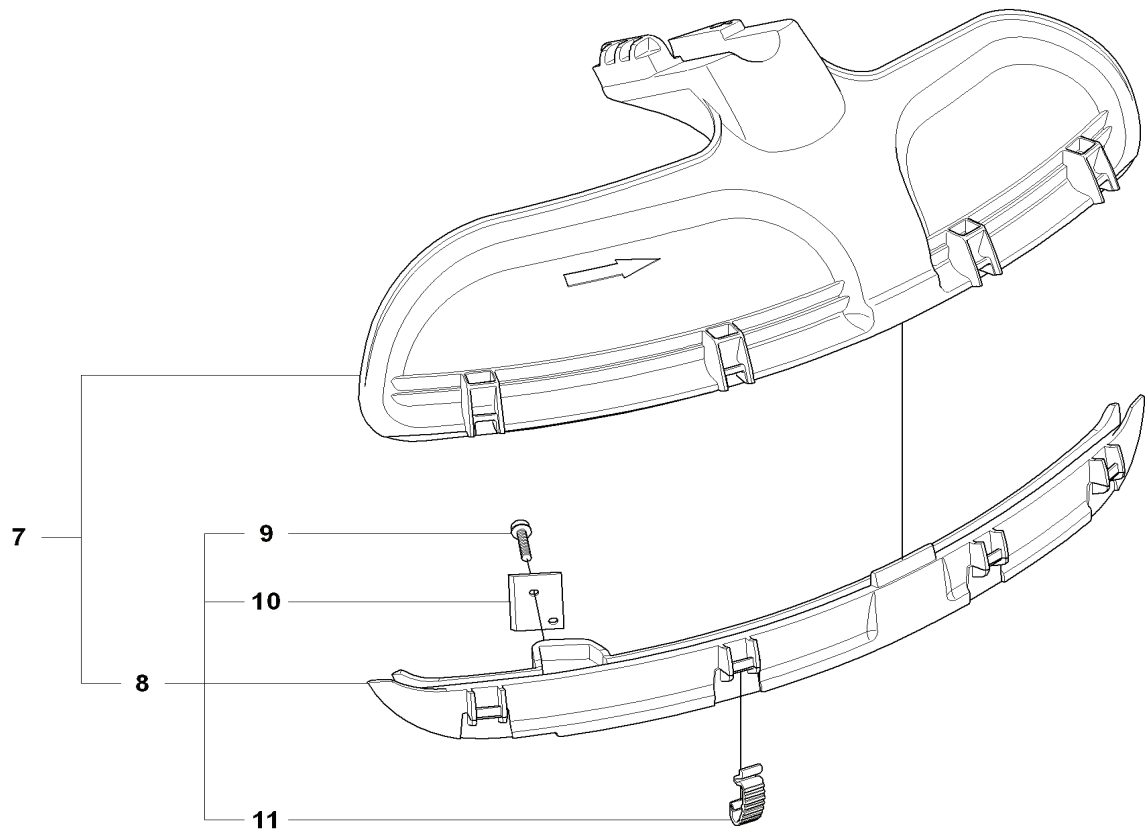

S CC2036

REF.	ART. NR	ARTIKELBESKRIVNING	ANMÄRKNING	KIT
1	537387701	KLINGSKYDD		0
2	503200216	SKRUV IHSCFM		2
3	537361101	ÖVERFALL		0
4	537361001	ADAPTER		0
5	537217104	KLINGSKYDD		0
6	503200216	SKRUV IHSCFM		4
7	537331602	KOMBINATIONSSKYDD		0
8	537396302	SPRUTSKYDD		0
9	503210716	SKRUV IH SCT		0
10	503798801	KNIV		0
11	537387201	SNÄPPE		4