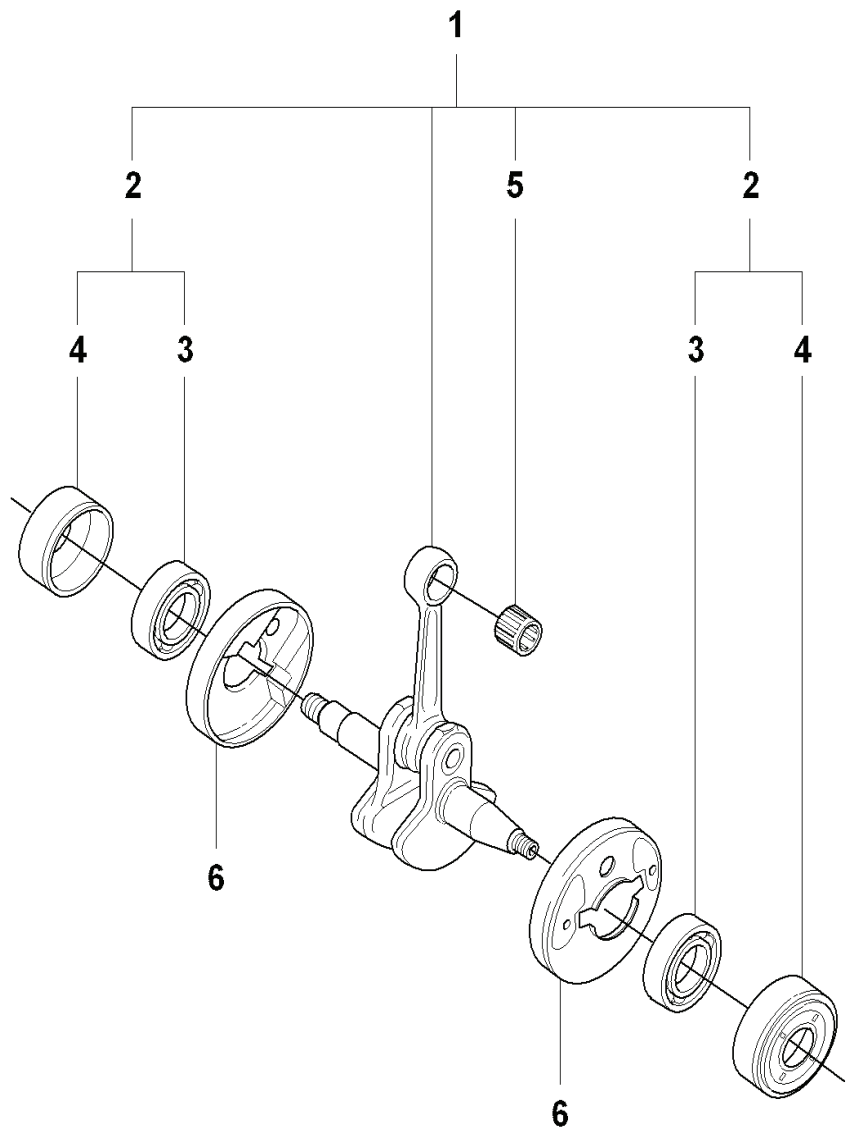

H CC2036

REF.	ART. NR	ARTIKELBESKRIVNING	ANMÄRKNING	KIT
1	502212804	VEVAXEL KPL		
2	503913401	LAGERHÅLLARE		2
3	503251101	KULLAGER		2
4	503910701	LAGERHÅLLARE		2
5	503414101	NÅLLAGER		
6	503906701	KOPP		2