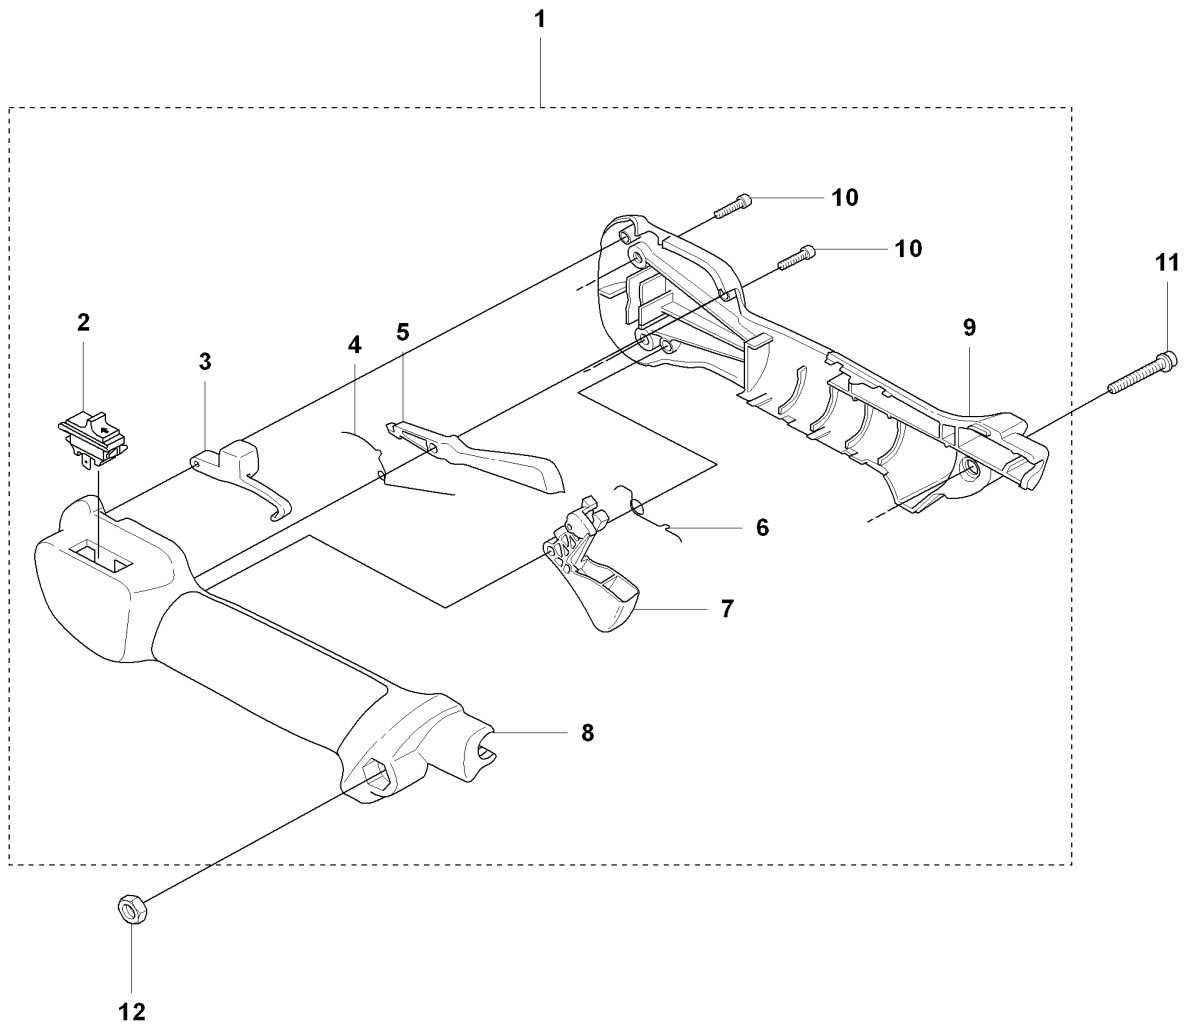

# A CC2036

---

REF.	ART. NR	ARTIKELBESKRIVNING	ANMÄRKNING	KIT
1	544216401	VÄXEL		
2	503200210	SKRUV IHSCFM		
3	544087601	ÖVERFALL		
4	537147401	MAGNET		
5	503201502	SCREW IHHM		
6	537295901	VÄXELHUS		
7	738219900	KULLAGER		
8	505133301	SPARE PARTS KIT		
9	503252801	KULLAGER		
10	735313110	SPÄRRING		
11	503200325	SKRUV IHSCFM		2
12	738210110	KULLAGER		
13	738210112	KULLAGER		
14	735312810	SPÄRRING		
15	735311400	SPÄRRING		
16	537351401	MEDBRINGARE		
17	537343501	STÖDFLÄNS		
18	503227301	MUTTER		

**C** CC2036

---

REF.	ART. NR	ARTIKELBESKRIVNING	ANMÄRKNING	KIT
1	502196002	HANDLEBAR PART ASSY		
2	537172806	HANDTAG		
3	731231401	MUTTER (HEXAGON)		
4	503200245	SKRUV IHSCFM		
5	537172903	FÄSTE		
6	725238151	SKRUV EHHM		
7	502219301	TURNING KNOB		
8	537360001	STYRE		
9	502217002	STYRHÅLLARE		

**D** CC2036

---

REF.	ART. NR	ARTIKELBESKRIVNING	ANMÄRKNING	KIT
1	537183509	HANDTAGSSYSTEM		
2	503718201	BRYTARE		
3	537160702	GASSPÄRR		
4	537174301	FJÄDER		
5	537160602	GASSPÄRR		
6	537174201	FJÄDER		
7	537160802	THROTTLE TRIGGER		
8	537160204	HANDTAGSHALVA		
9	537160303	HANDTAGSHALVA		
10	503216618	SKRUV IH SCT		2
11	503200735	SKRUV IH SCFM		
12	503221013	MUTTER (HEXAGON)		
13	544251001	KABLAGE KPL		
14	503216616	SKRUV IH SCT		
15	544251401	KORTSLUTNINGSKABEL		
16	544250801	GASVAJER		