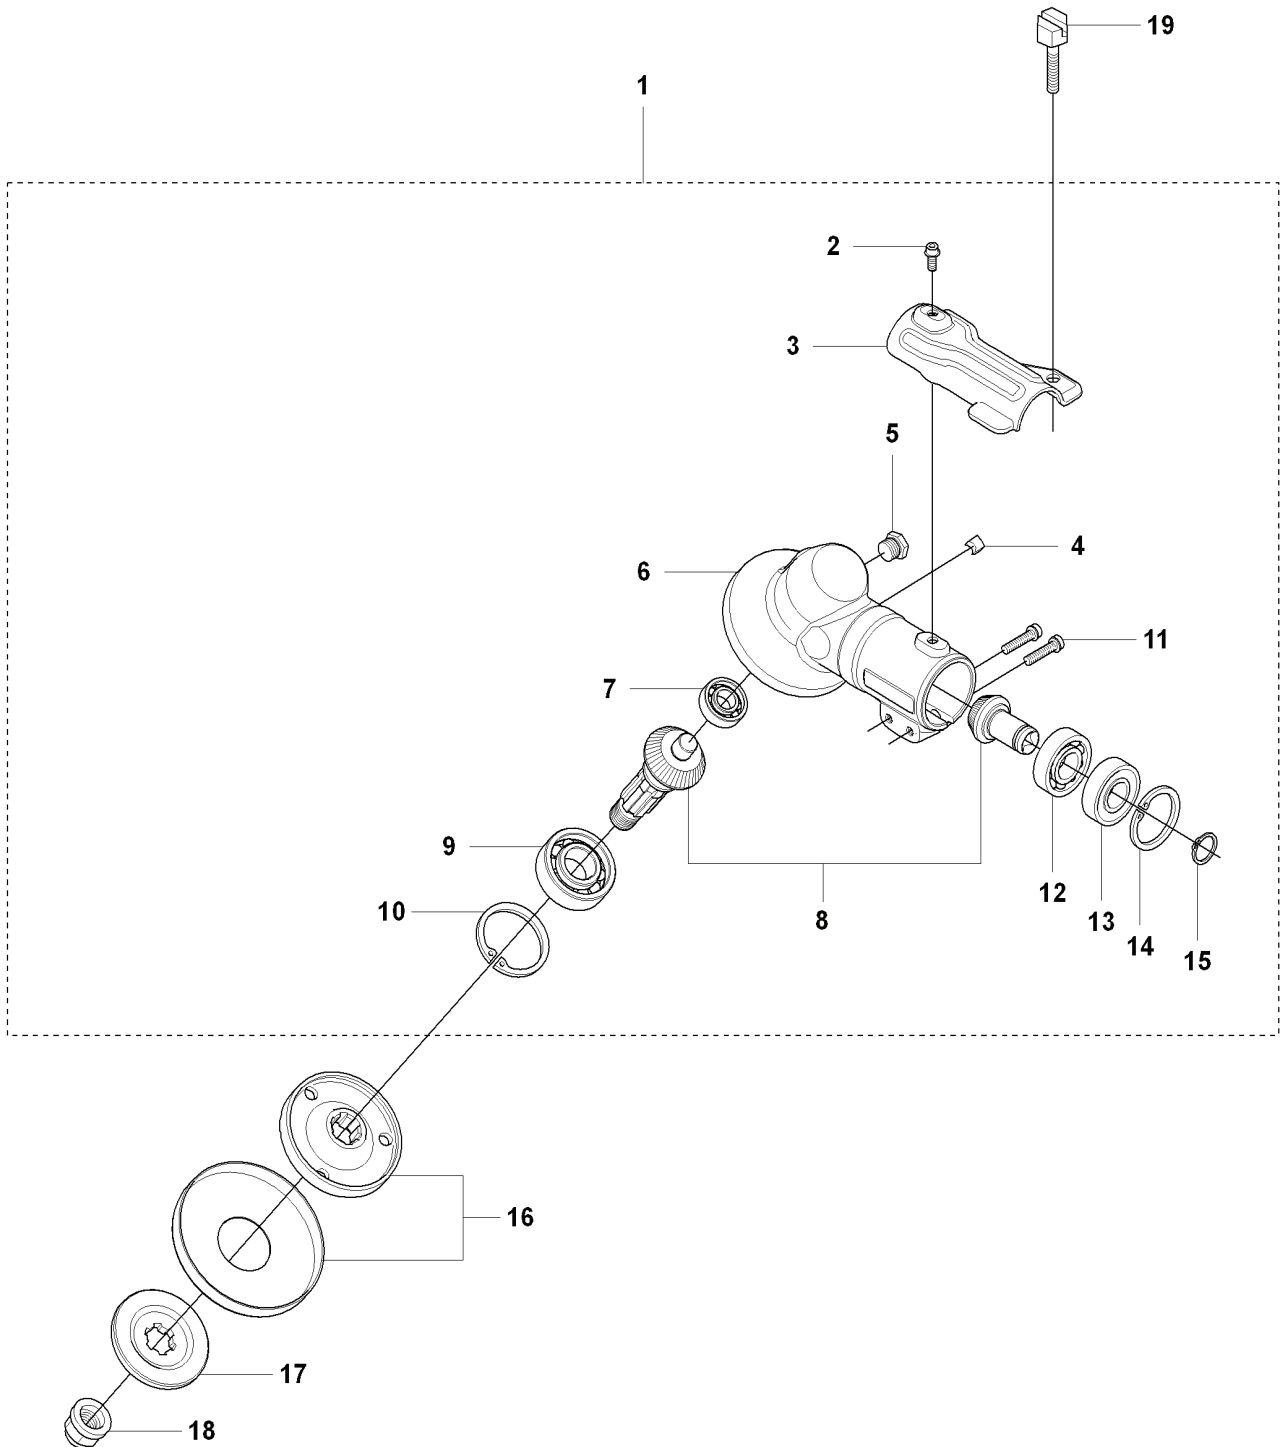

# A CC2036

---

REF.	ART. NR	ARTIKELBESKRIVNING	ANMÄRKNING	KIT
1	544216401	VÄXEL		
2	503200210	SKRUV IHSCFM		
3	544087601	ÖVERFALL		
4	537147401	MAGNET		
5	503201502	SCREW IHHM		
6	537295901	VÄXELHUS		
7	738219900	KULLAGER		
8	505133301	SPARE PARTS KIT		
9	503252801	KULLAGER		
10	735313110	SPÄRRING		
11	503200325	SKRUV IHSCFM		2
12	738210110	KULLAGER		
13	738210112	KULLAGER		
14	735312810	SPÄRRING		
15	735311400	SPÄRRING		
16	537351401	MEDBRINGARE		
17	537343501	STÖDFLÄNS		
18	503227301	MUTTER		