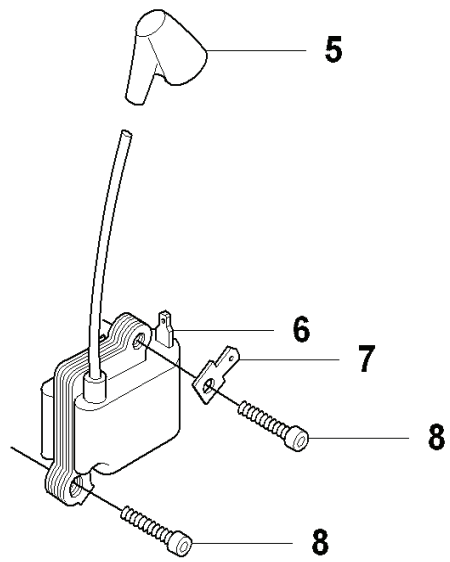

M CC2036

REF.	ART. NR	ARTIKELBESKRIVNING	ANMÄRKNING	KIT
1	503790601	SVÄNGHJUL		
2	503812901	FJÄDER		2
3	503812401	STARTHAKE		2
4	503790501	NIT		2
5	501485402	TÄNDSTIFTSSKYDD		
6	537038501	MODUL		
7	503244401	FLATSTIFT		
8	503202516	SKRUV IHSCM		2
9	503220401	MUTTER