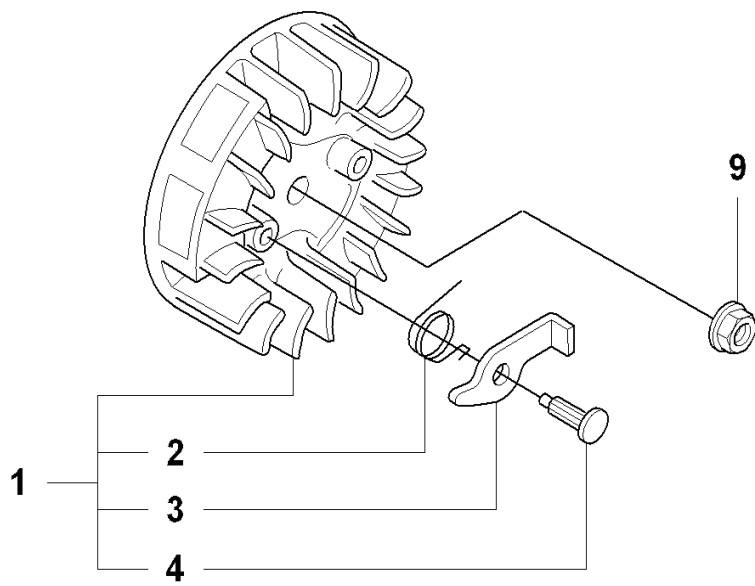

M CC2036

REF.	ART. NR	ARTIKELBESKRIVNING	ANMÄRKNING	KIT
1	503790601	SVÄNGHJUL		
2	503812901	FJÄDER		2
3	503812401	STARTHAKE		2
4	503790501	NIT		2
5	501485402	TÄNDSTIFTSSKYDD		
6	537038501	MODUL		
7	503244401	FLATSTIFT		
8	503202516	SKRUV IHSCM		2
9	503220401	MUTTER