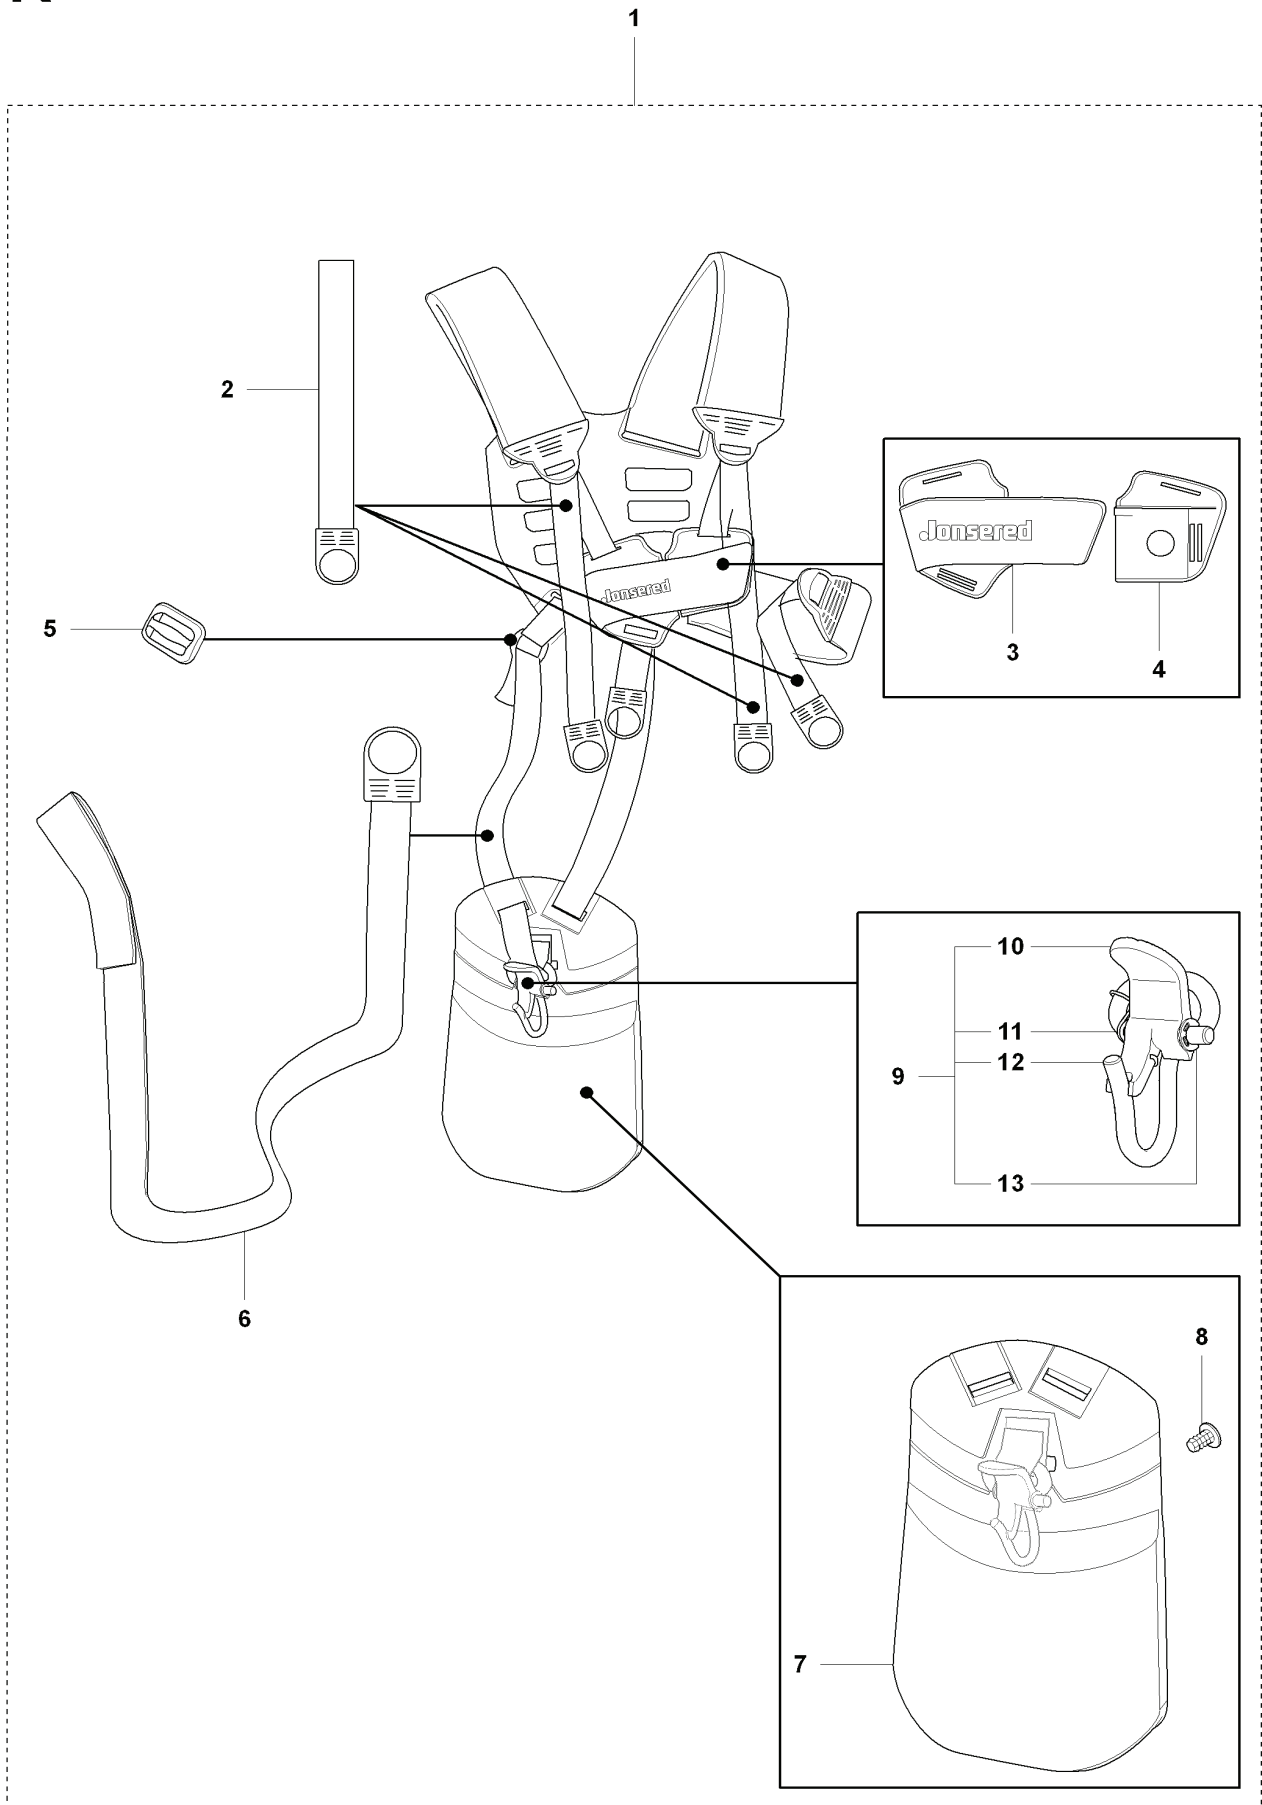

**Q CC2036**

**Accessories  
Zubehöre  
Accessoires  
Acessorios  
Tillbehör**

1

---

REF.	ART. NR	ARTIKELBESKRIVNING	ANMÄRKNING	KIT
1	502216014	TILLBEHÖRSPÅSE		
2	537351401	MEDBRINGARE		
3	537343501	STÖDFLÄNS		
4	503227301	MUTTER		
5	502285901	STOPP		
6	502215801	SKIFTNYCKEL		
7	502114602	HYLSNYCKEL		
8	501192201	VERKTYG		
9	503976501	FETT		
10	503801701	FETT		
11	503890102	STÖDKOPP		
12	537312901	TRANSPORTSKYDD		
13	501600203	SKRUVMEJSEL		
14	537216201	SELE		
14	537216202	SELE		
15	544359101	TRANSPORTSKYDD		

---

REF.	ART. NR	ARTIKELBESKRIVNING	ANMÄRKNING	KIT
1	537275803	HARNESS		
1	537275801	SELE		
2	503996101	BAND		3
3	537277001	FRONT PIECE		
4	537276901	FRONT PIECE		
5	537113501	HÅLLARE		
6	503996103	BAND		
7	537275902	HÖFTPUTA		
8	537175401	HÖFTPUTA		3
9	502022801	KROK		
10	502023002	LÅS		
11	502023801	FJÄDER		
12	502022902	KROK		
13	735310920	SPÄRRYTTARE		